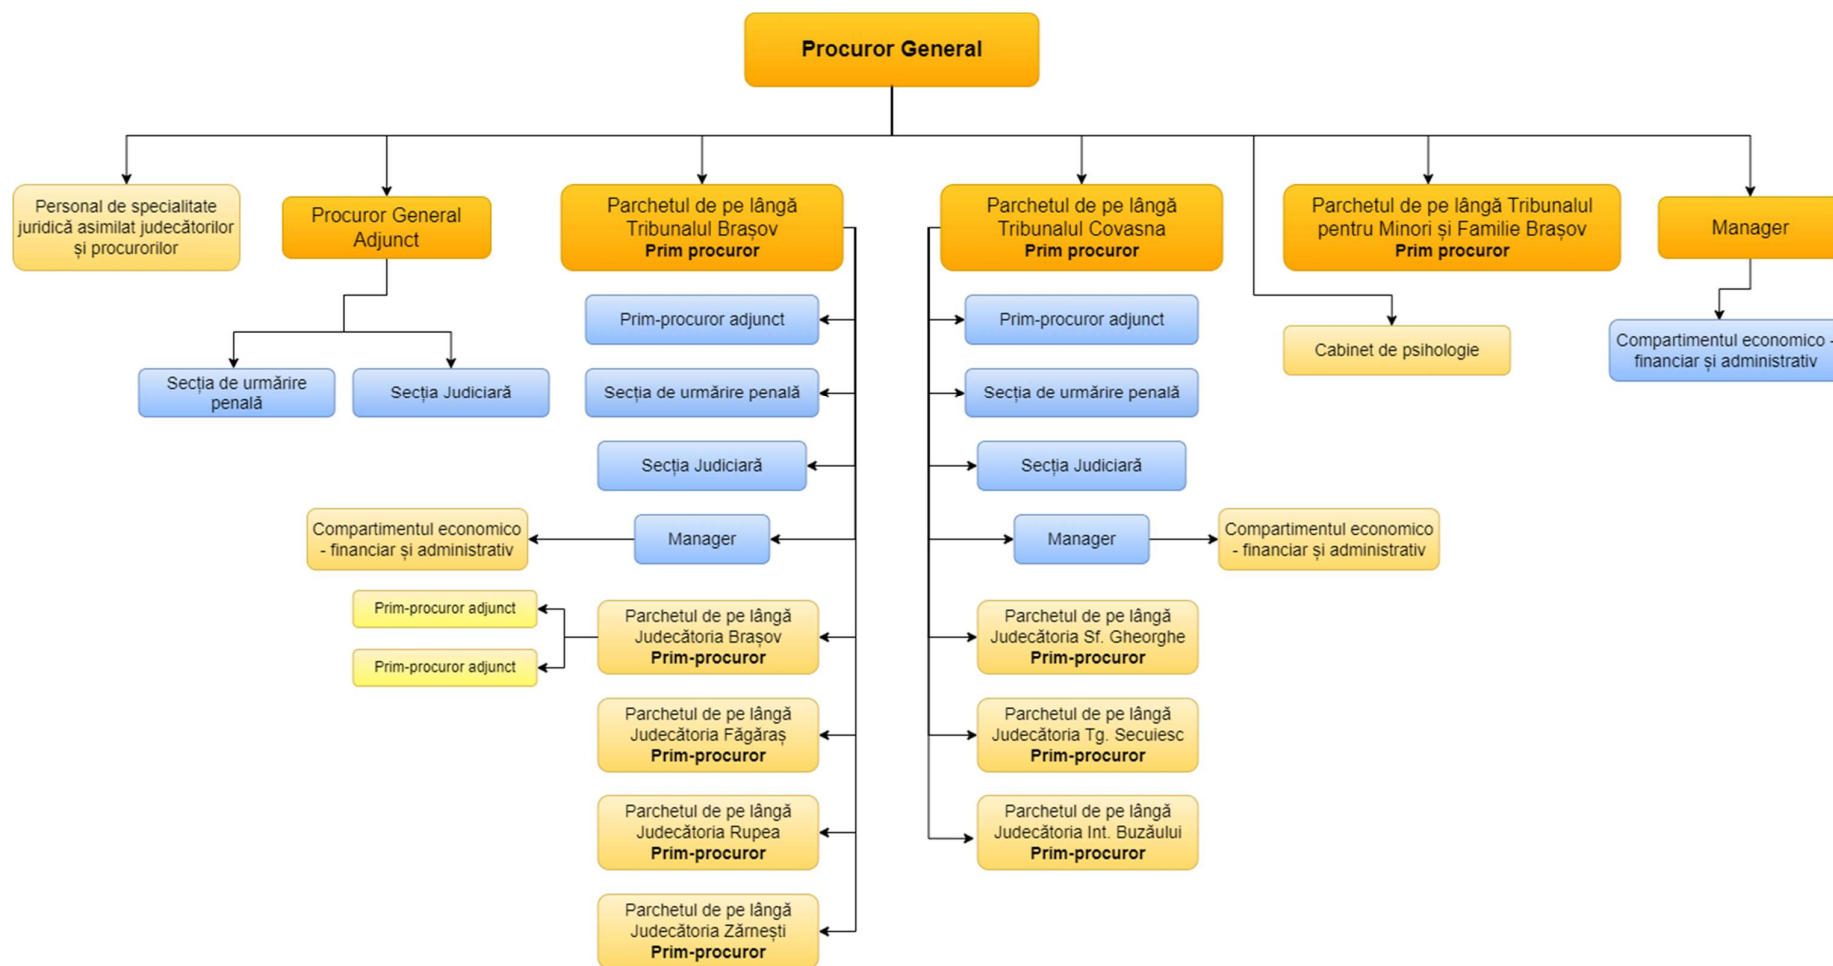

## Organigrama Parchetului de pe lângă Curtea de Apel Brașov

Procuror general  
Mihai Dragoș Darabană